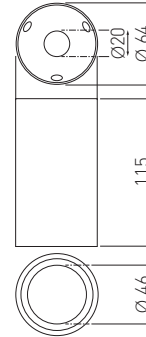

PL Oprawa sufitowa  
EN Ceiling light fitting  
RU Плафониера  
DE Deckenleuchte  
HU Mennyezeti lámpatest

Powiązane produkty:  
Related products:  
Связанных с ними продуктов:  
Verwandte Produkte:  
Kapcsolodo termekek:

## SENSA mini

Black

White

OS-SENM5081OKCZ-00	aluminium aluminium алюминий Aluminium aluminium	czarny, black, черный, schwarz, fekete	5901867176769
OS-SENM5081OKB-10		biały, white, белый, weiß, fehér	5901867176752

## SENSA mini

Black

White

OS-SENM5091KWB-10	aluminium aluminium алюминий Aluminium aluminium	biały, white, белый, weiß, fehér	5901867176837
OS-SENM5091KWCZ-00		czarny, black, черный, schwarz, fekete	5901867176851