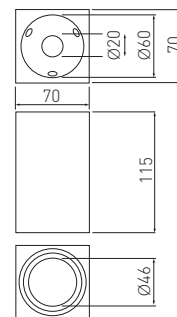

## SENSA mini

Black

White

OS-SENM5091KWB-10	aluminium aluminium алюминий Aluminium aluminium	biały, white, белый, weiß, fehér	5901867176837
OS-SENM5091KWCZ-00		czarny, black, черный, schwarz, fekete	5901867176851